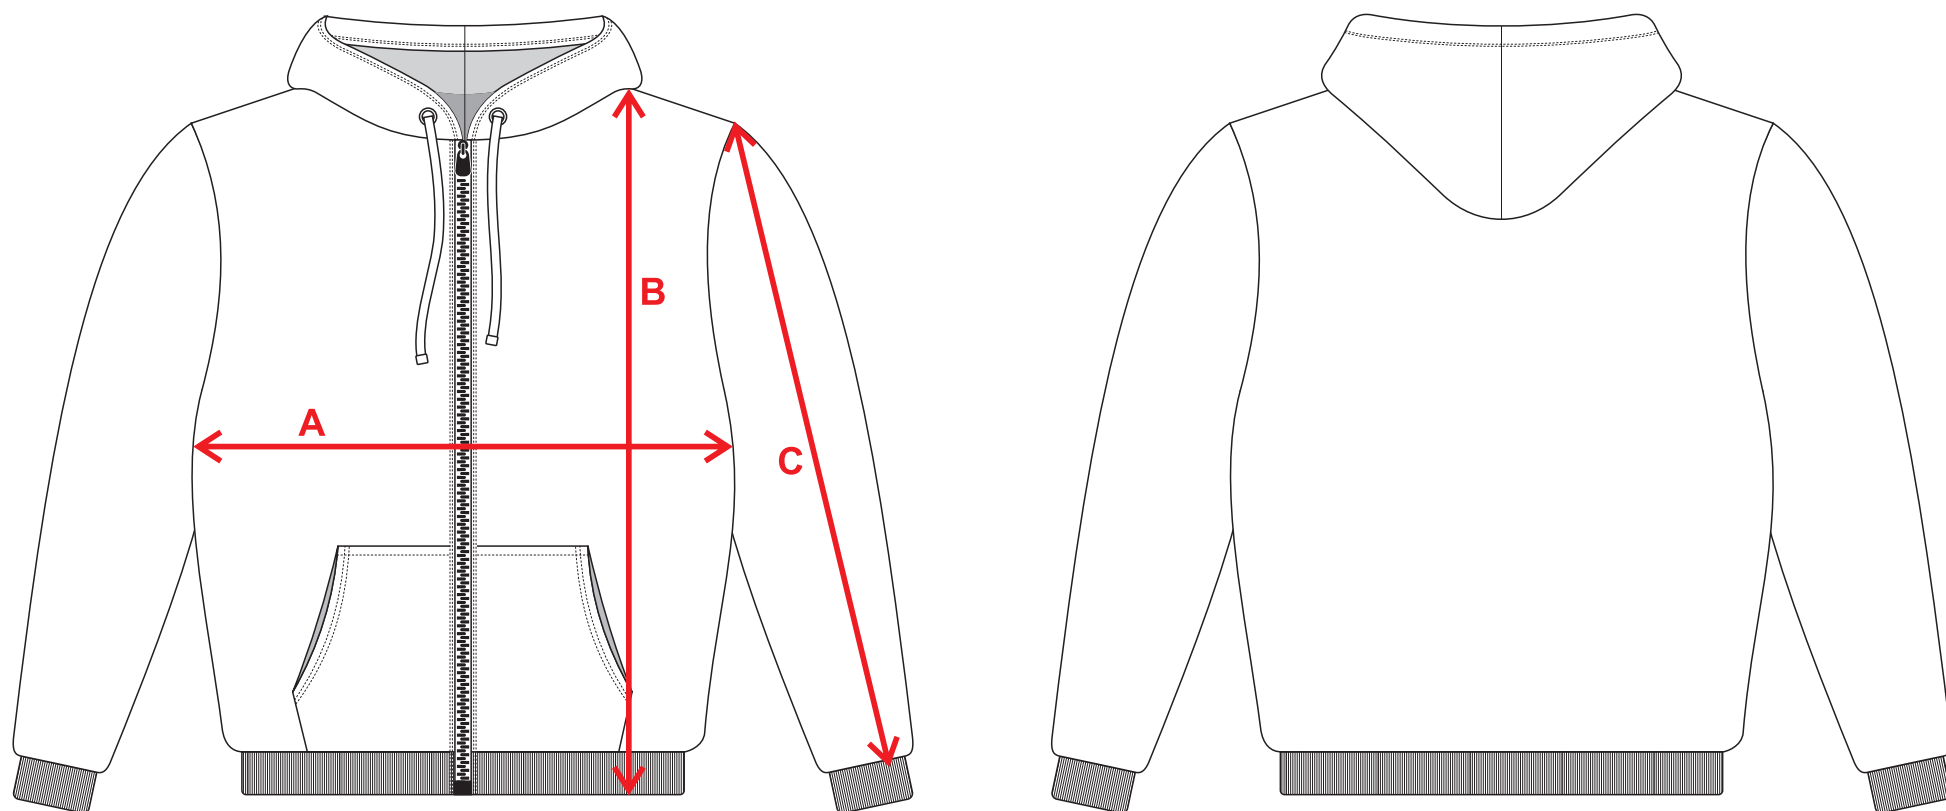

Толстовка мужская

Размер изделия	A	B	C
XS (44)	54	67	65
S (46)	54	69	66
M (48)	56	71	67
L (50)	58	73	68
XL (52)	62	76	69
2XL (54)	62	78	70
3XL (56)	64	80	72
4XL (58)	67	83	73
5XL (60)	69	86	76
6XL (62)	71	88	77

Допустимо отклонение 1 - 1,5 см в зависимости от типа ткани.