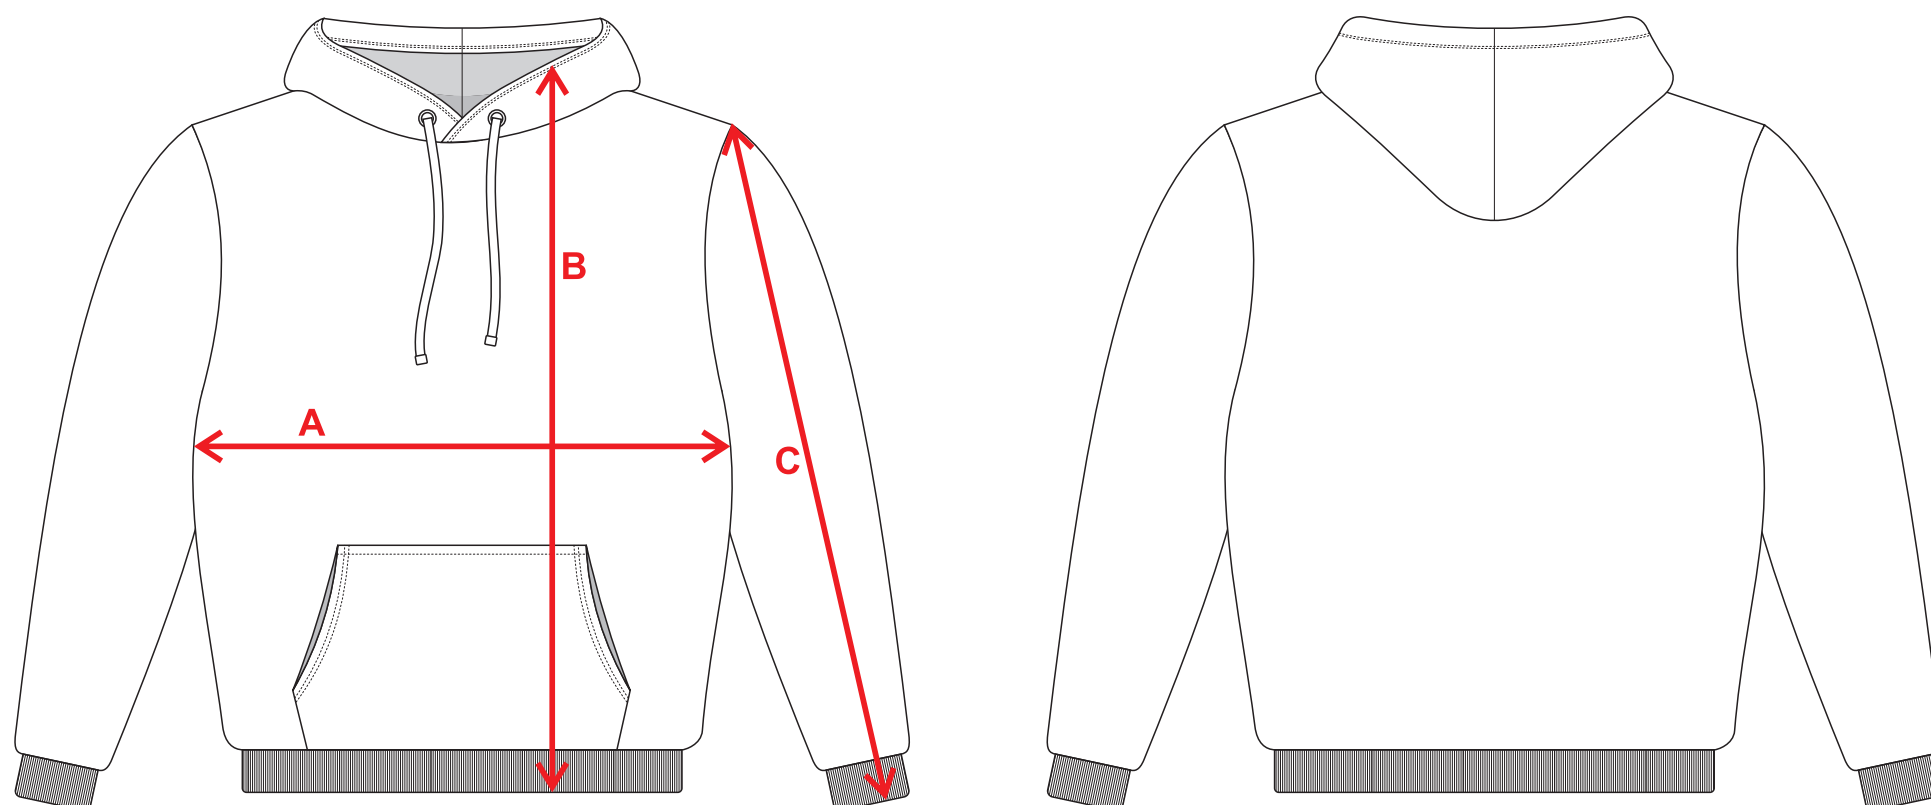

Худи мужское

Размер изделия	A	B	C
XS (44)	54	67	65
S (46)	56	69	66
M (48)	58	71	67
L (50)	60	73	68
XL (52)	63	76	69
2XL (54)	64	78	70
3XL (56)	66	80	72
4XL (58)	69	83	73
5XL (60)	71	86	76
6XL (62)	73	88	77
7XL (64)	74	91	78
9XL (68)	77	95	80

Допустимо отклонение 1 - 1,5 см в зависимости от типа ткани.